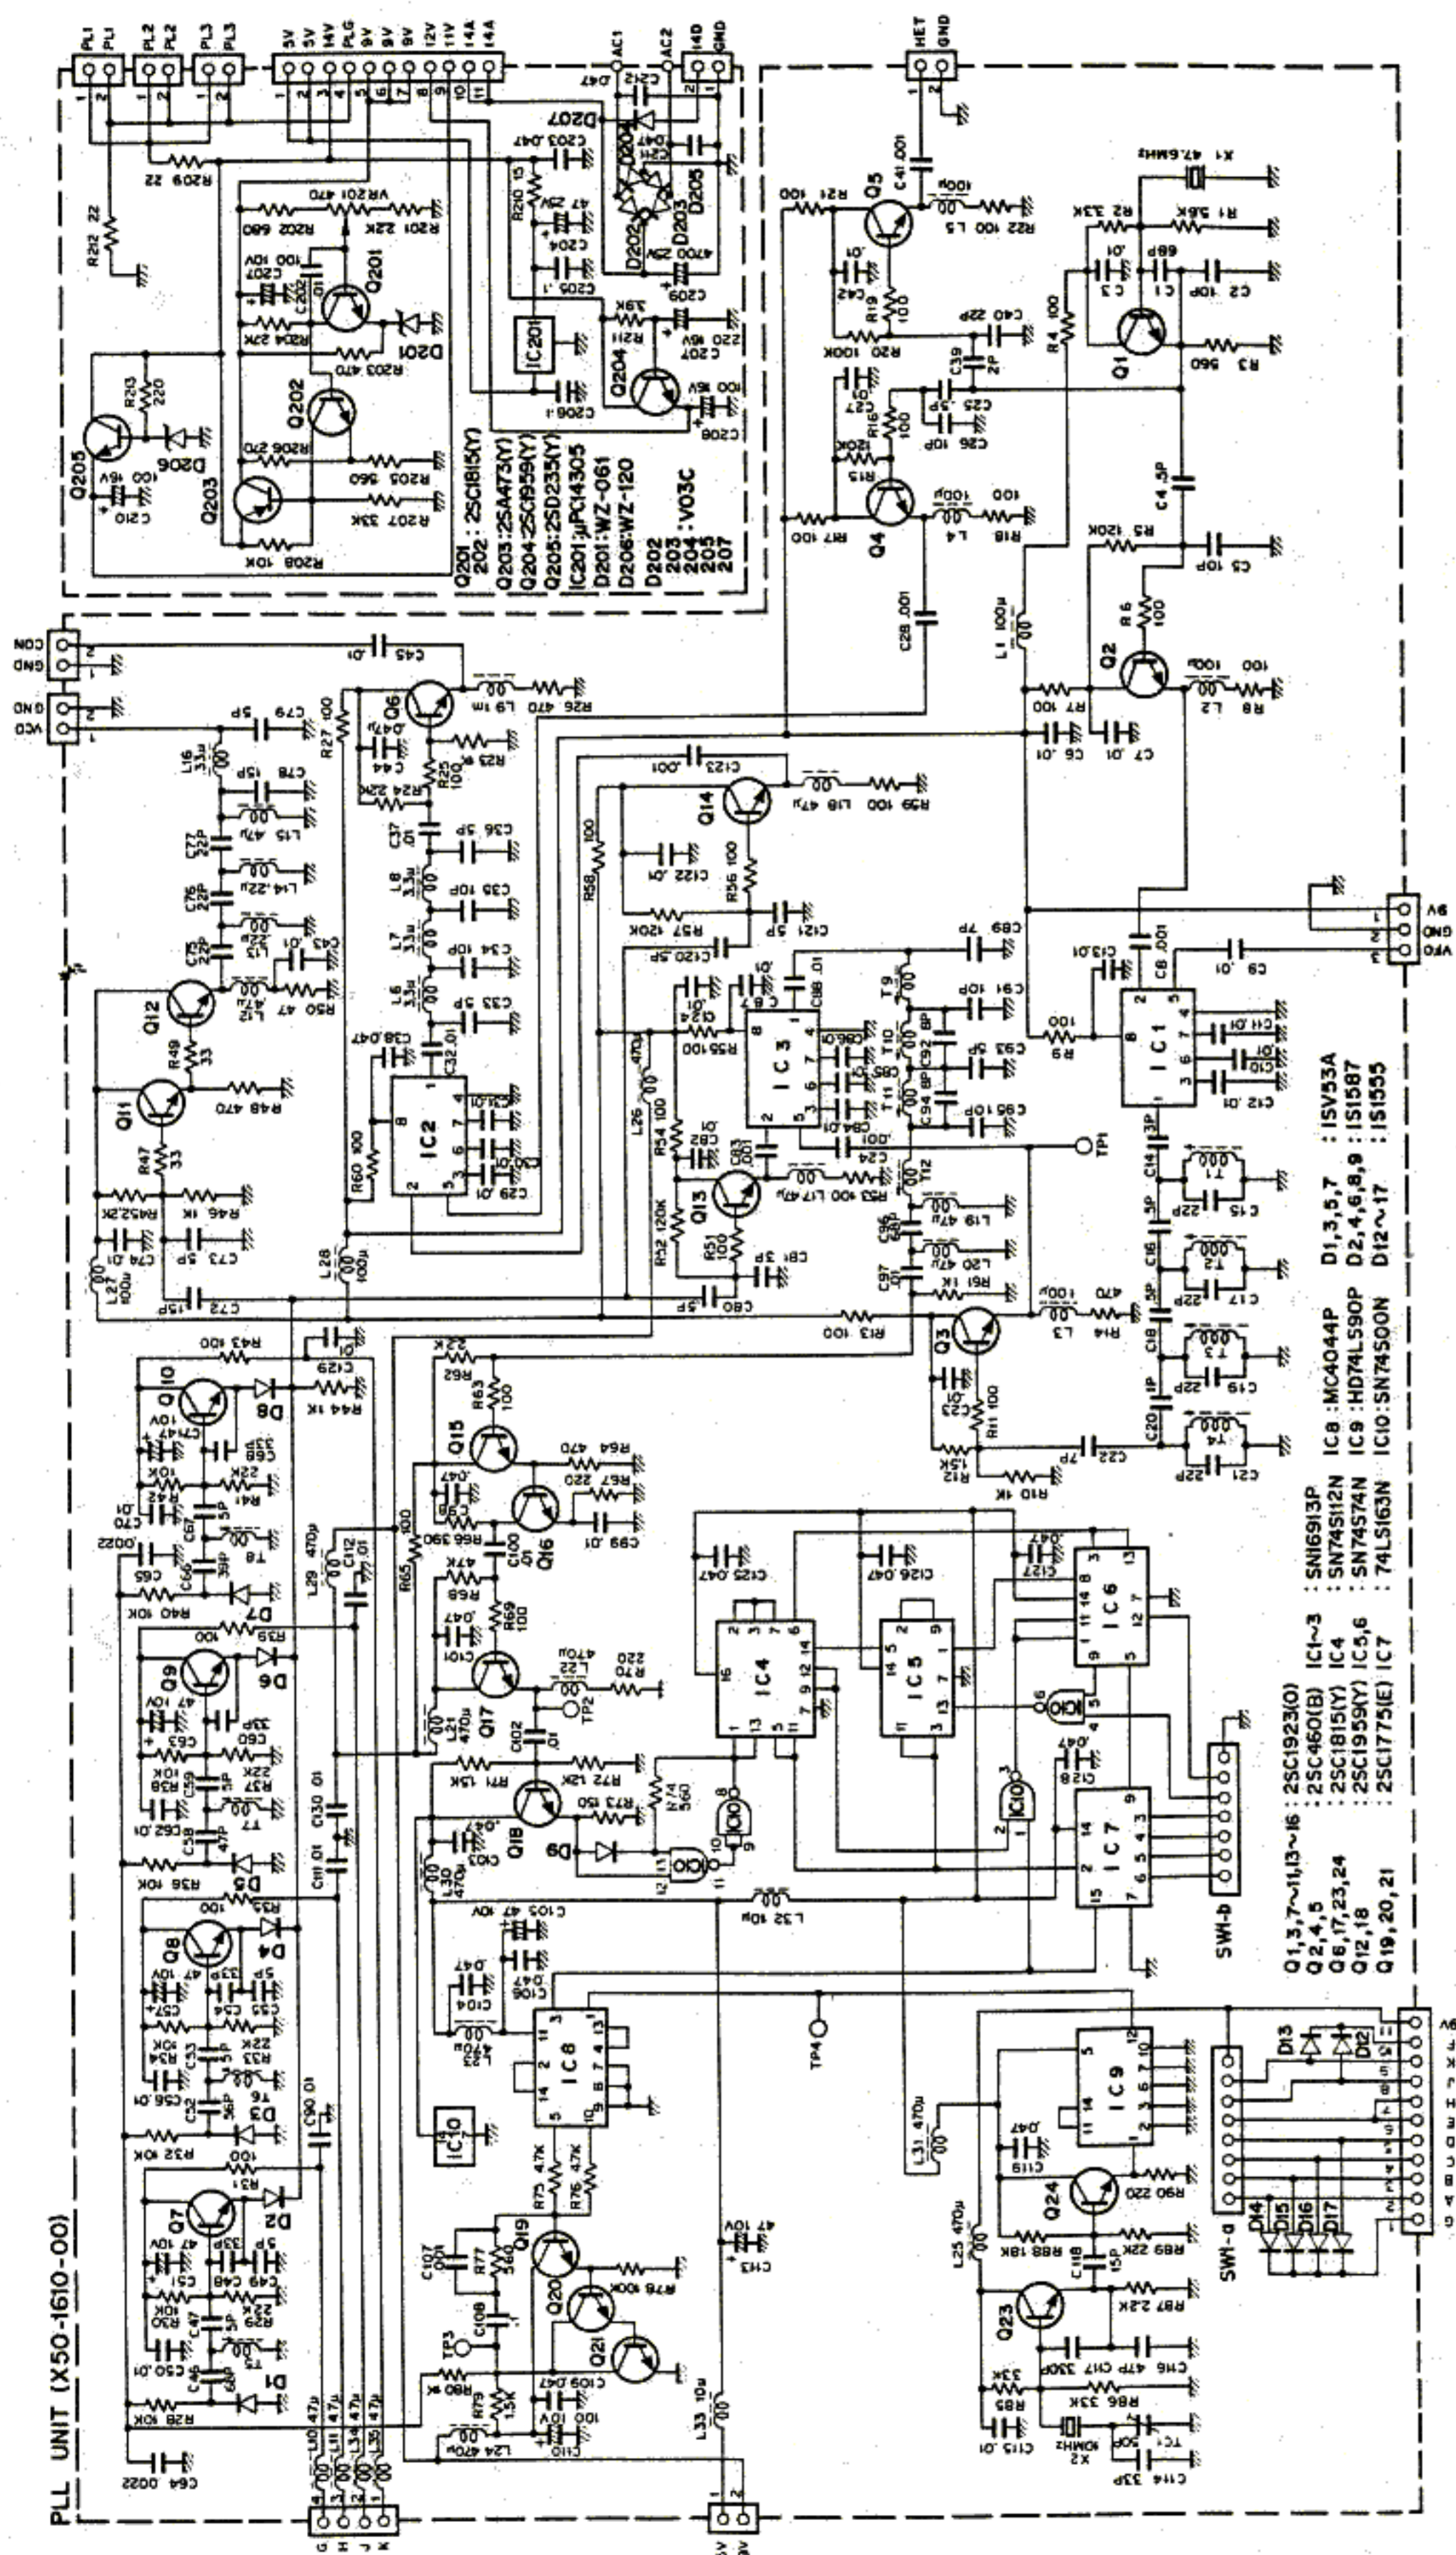

SCHEMATIC DIAGRAM SCHEMATISCHES SCHALTBIKD

SCHEMA SIMPLIFIE DIAGRAMA DEL CIRCUITO

SCHEMATHEEK
 Beh. T. Hultermans
 Postbus 4228
 5604 EE Eindhoven

SCHEMATHEEK
Beh. T. Hutermans
Postbus 4228
5604 EE Eindhoven

- 01,3~7,9 : 35K74(L)
- 02 : 25K125
- 02,10~15,19~24,26,28~32, 42~45 : 25C1815(Y)
- 016,18 : 25K19(GR)
- 017,35~39 : 25A10H5(Y)
- 025,27 : 25C2240(GR)
- 028 : HA1368R
- 033 : 5N74L5196N
- 034 : MSM5524
- 040,41,46 : 25C1959(Y)
- D1~6,9~16,21,24 : 151587
- D7,8,29,30,38,39,42~45,47, 48,51,32 : 151555
- D19,20,22,23 : 151007
- D23~28,32,33,35~37 : IN60
- D31 : WZ-061
- D34 : MV-13
- D40 : WZ-071
- D46 : WZ-050
- D49 : TLY-205
- D50 : TLY-205