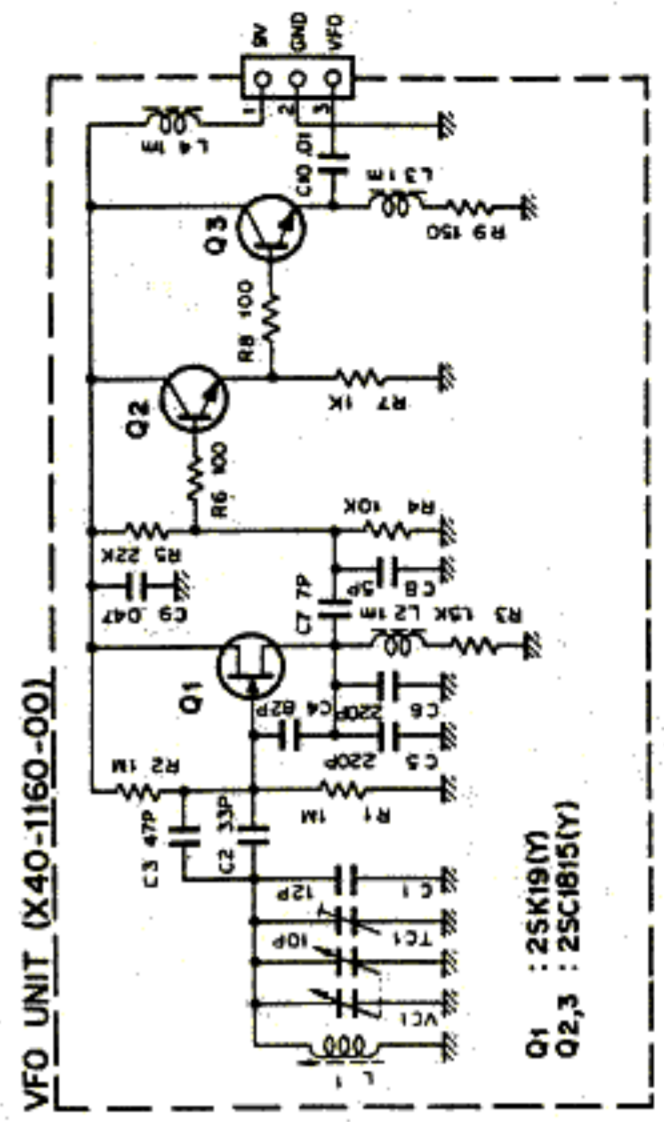

SCHEMATIC DIAGRAM SCHEMATISCHES SCHALTBIKD

SCHEMA SIMPLIFIE DIAGRAMA DEL CIRCUITO

SCHEMATHEEK
 Beh. T. Hultermans
 Postbus 4228
 5604 EE Eindhoven

SCHEMATHEEK
Beh. T. Hutermans
Postbus 4228
5604 EE Eindhoven

- 01,3~7,9 : 35K74(L)
- 02 : 25K125
- 02,10~15,19~24,26,28~32, 42~45 : 25C1815(Y)
- 016,18 : 25K19(GR)
- 017,35~39 : 25A10H5(Y)
- 025,27 : 25C2240(GR)
- 028 : HA1368R
- 033 : 5N74L5196N
- 034 : MSM5524
- 040,41,46 : 25C1959(Y)
- D1~6,9~16,21,24 : 151587
- D7,8,29,30,38,39,42~45,47, 48,51,32 : 151555
- D19,20,22,23 : 151007
- D23~28,32,33,35~37 : IN60
- D31 : WZ-061
- D34 : MV-13
- D40 : WZ-071
- D46 : WZ-050
- D49 : TLY-205
- D50 : TLY-205